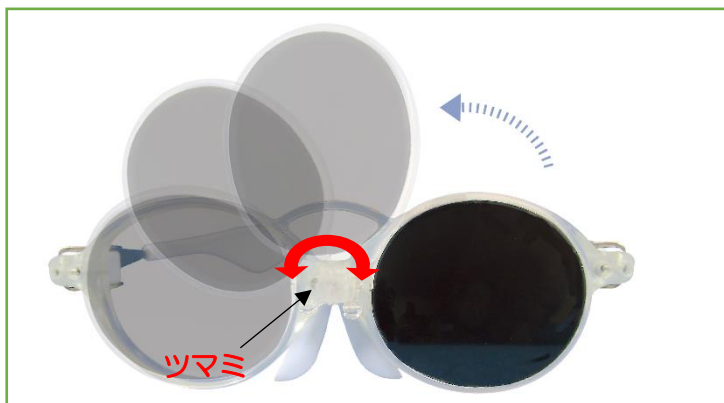

# ウインクめがね しゃへい 遮蔽メガネ

幼稚園児から小学生の視力検査に役立つ遮蔽メガネが**新登場!!**

あっ！  
おめめ  
かくして！

## 安全性を考慮した軽量メガネタイプ

重量は **20g!** (シンプルBCは 33g) 約 40%の軽量化に成功!

遮蔽板は、フロント中央のツマミを左右にくるりと回すだけで視力検査ができます。

テンプルは、シンプルBCと同じステンレス、鼻パッドとモダンは、シンプルBCと同じポリエステルエラストマー、フロント部分はポリアミド樹脂を使用し、安全性に配慮しています。

**視力検査用 遮蔽メガネの用途に特化して開発しました。**